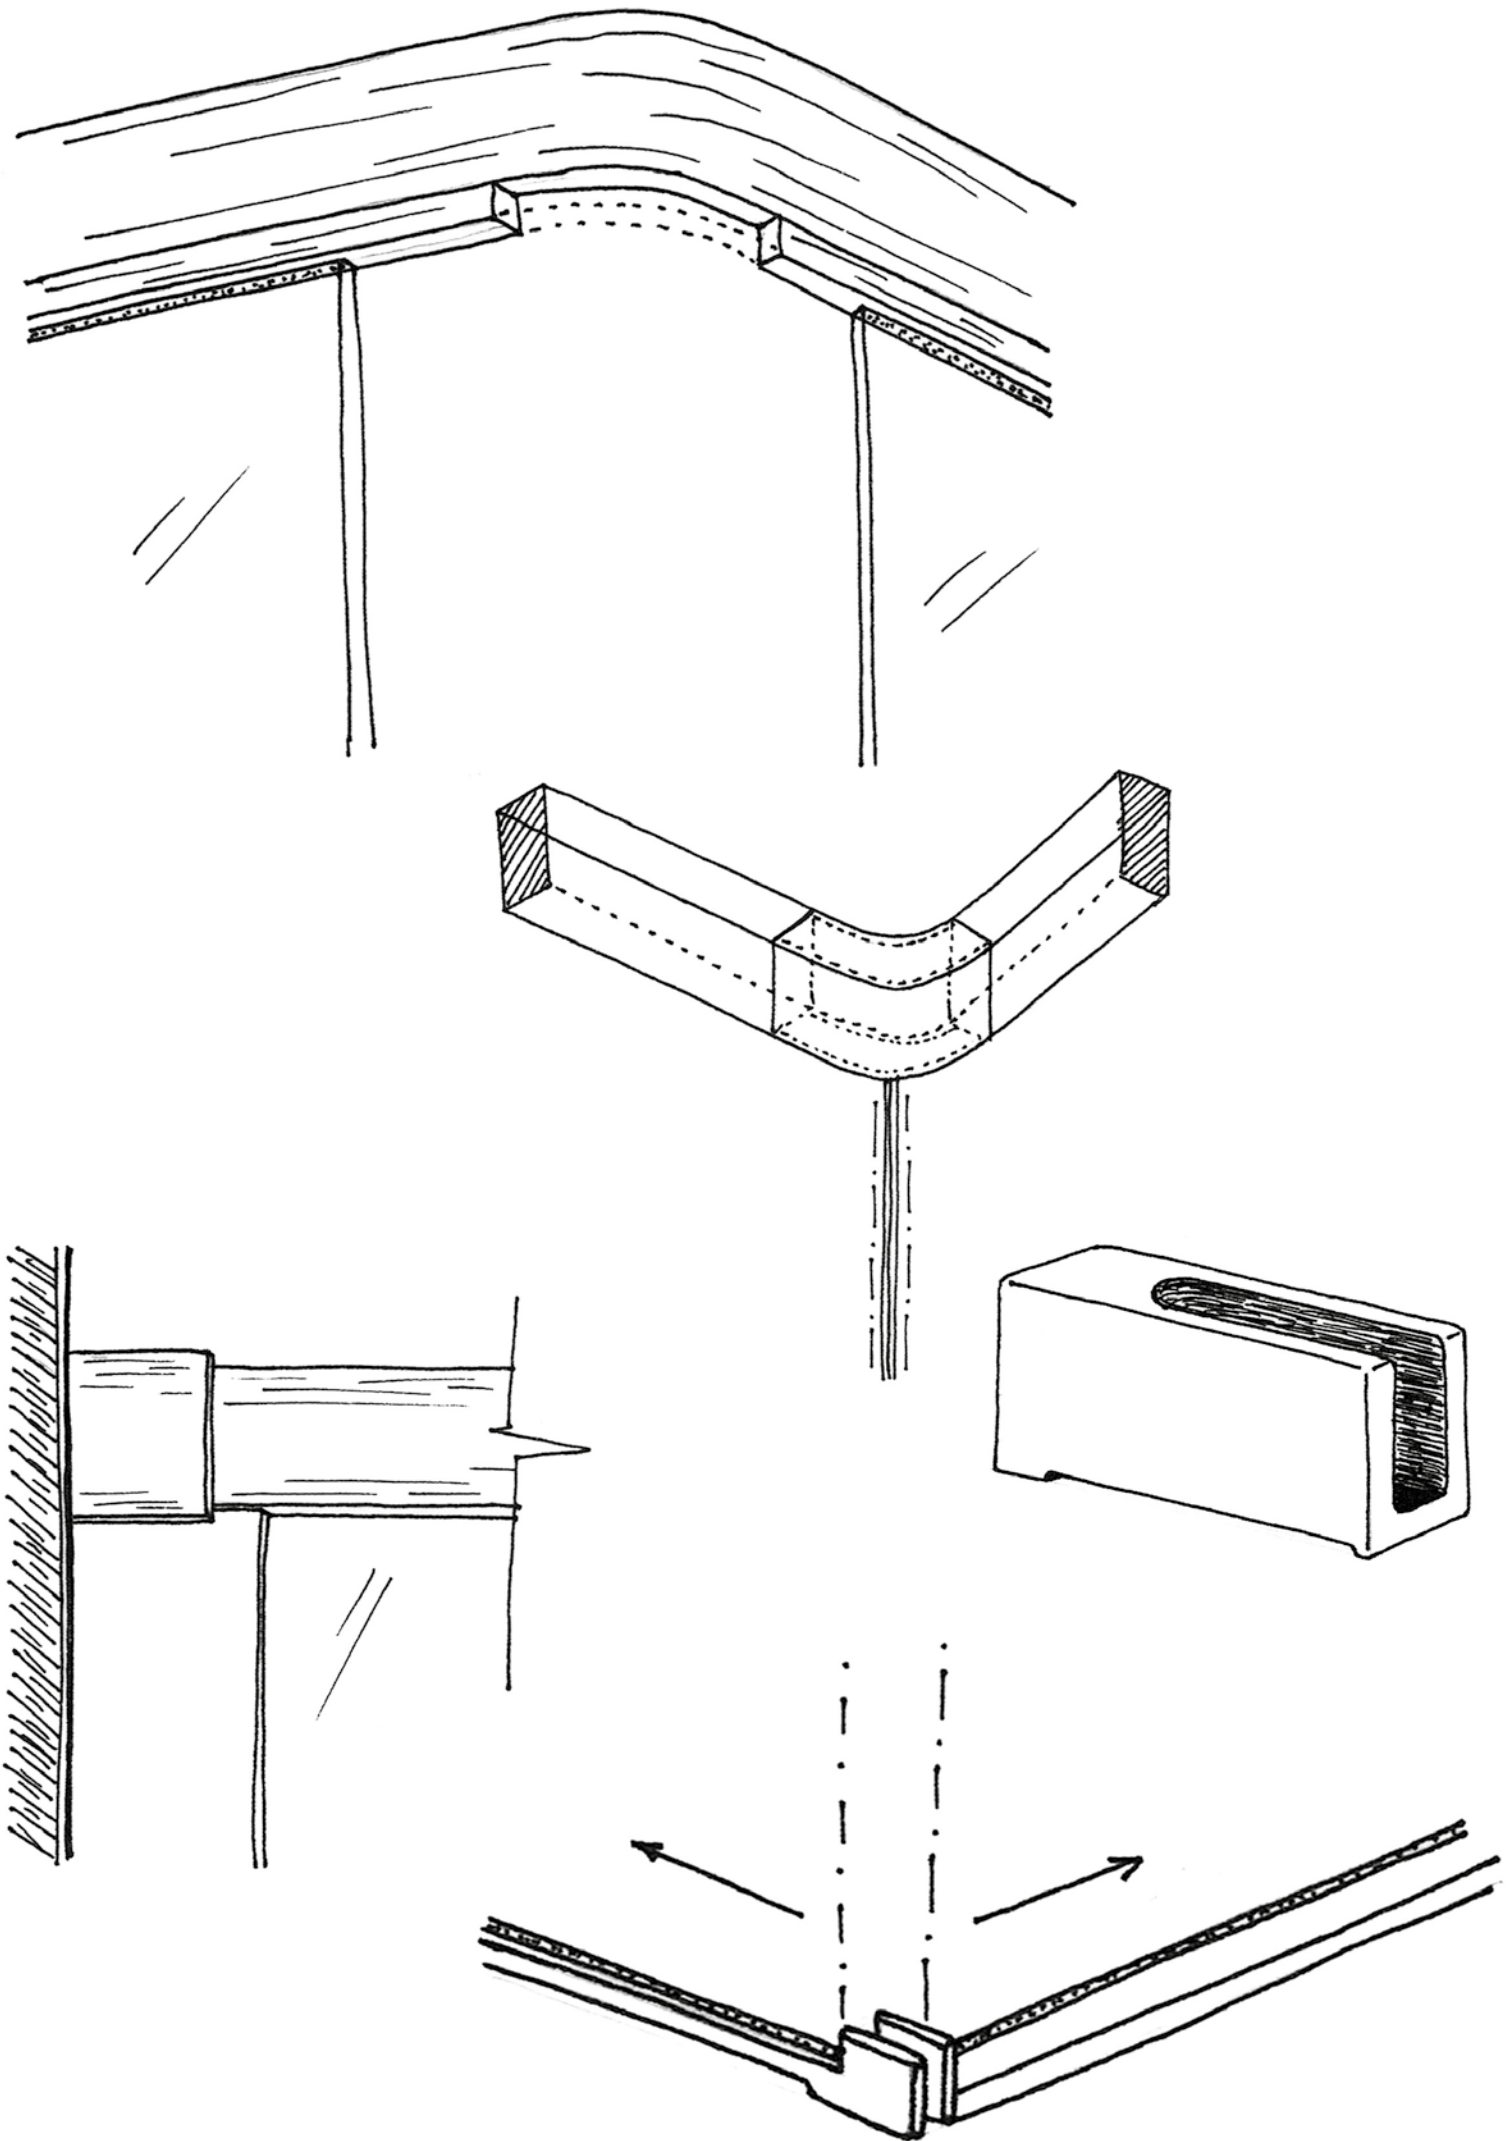

Raffaello può essere personalizzata con le finiture dei profili di seguito evidenziate

Raffaello can be customized according to the following finishing